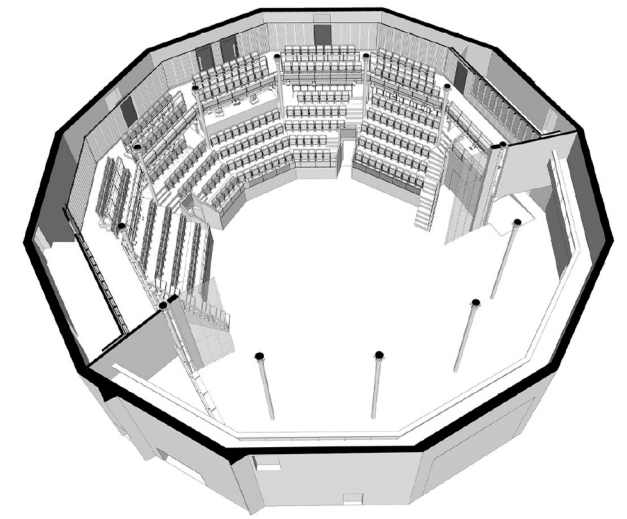

End On Format  
Frontalteater

Thrust Stage Format with  
Additional Entrances  
Halv-arena med  
alternativa entréer

Flat Floor Format  
Plant scengolv