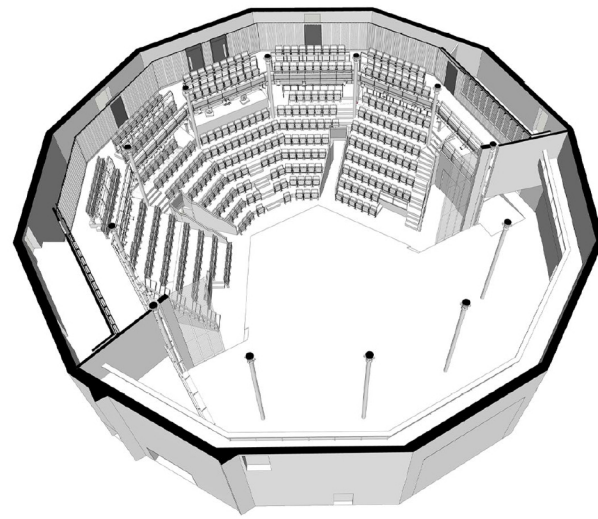

End On Format  
Frontalteater

Thrust Stage Format with  
Additional Entrances  
Halv-arena med  
alternativa entréer

Flat Floor Format  
Plant scengolv