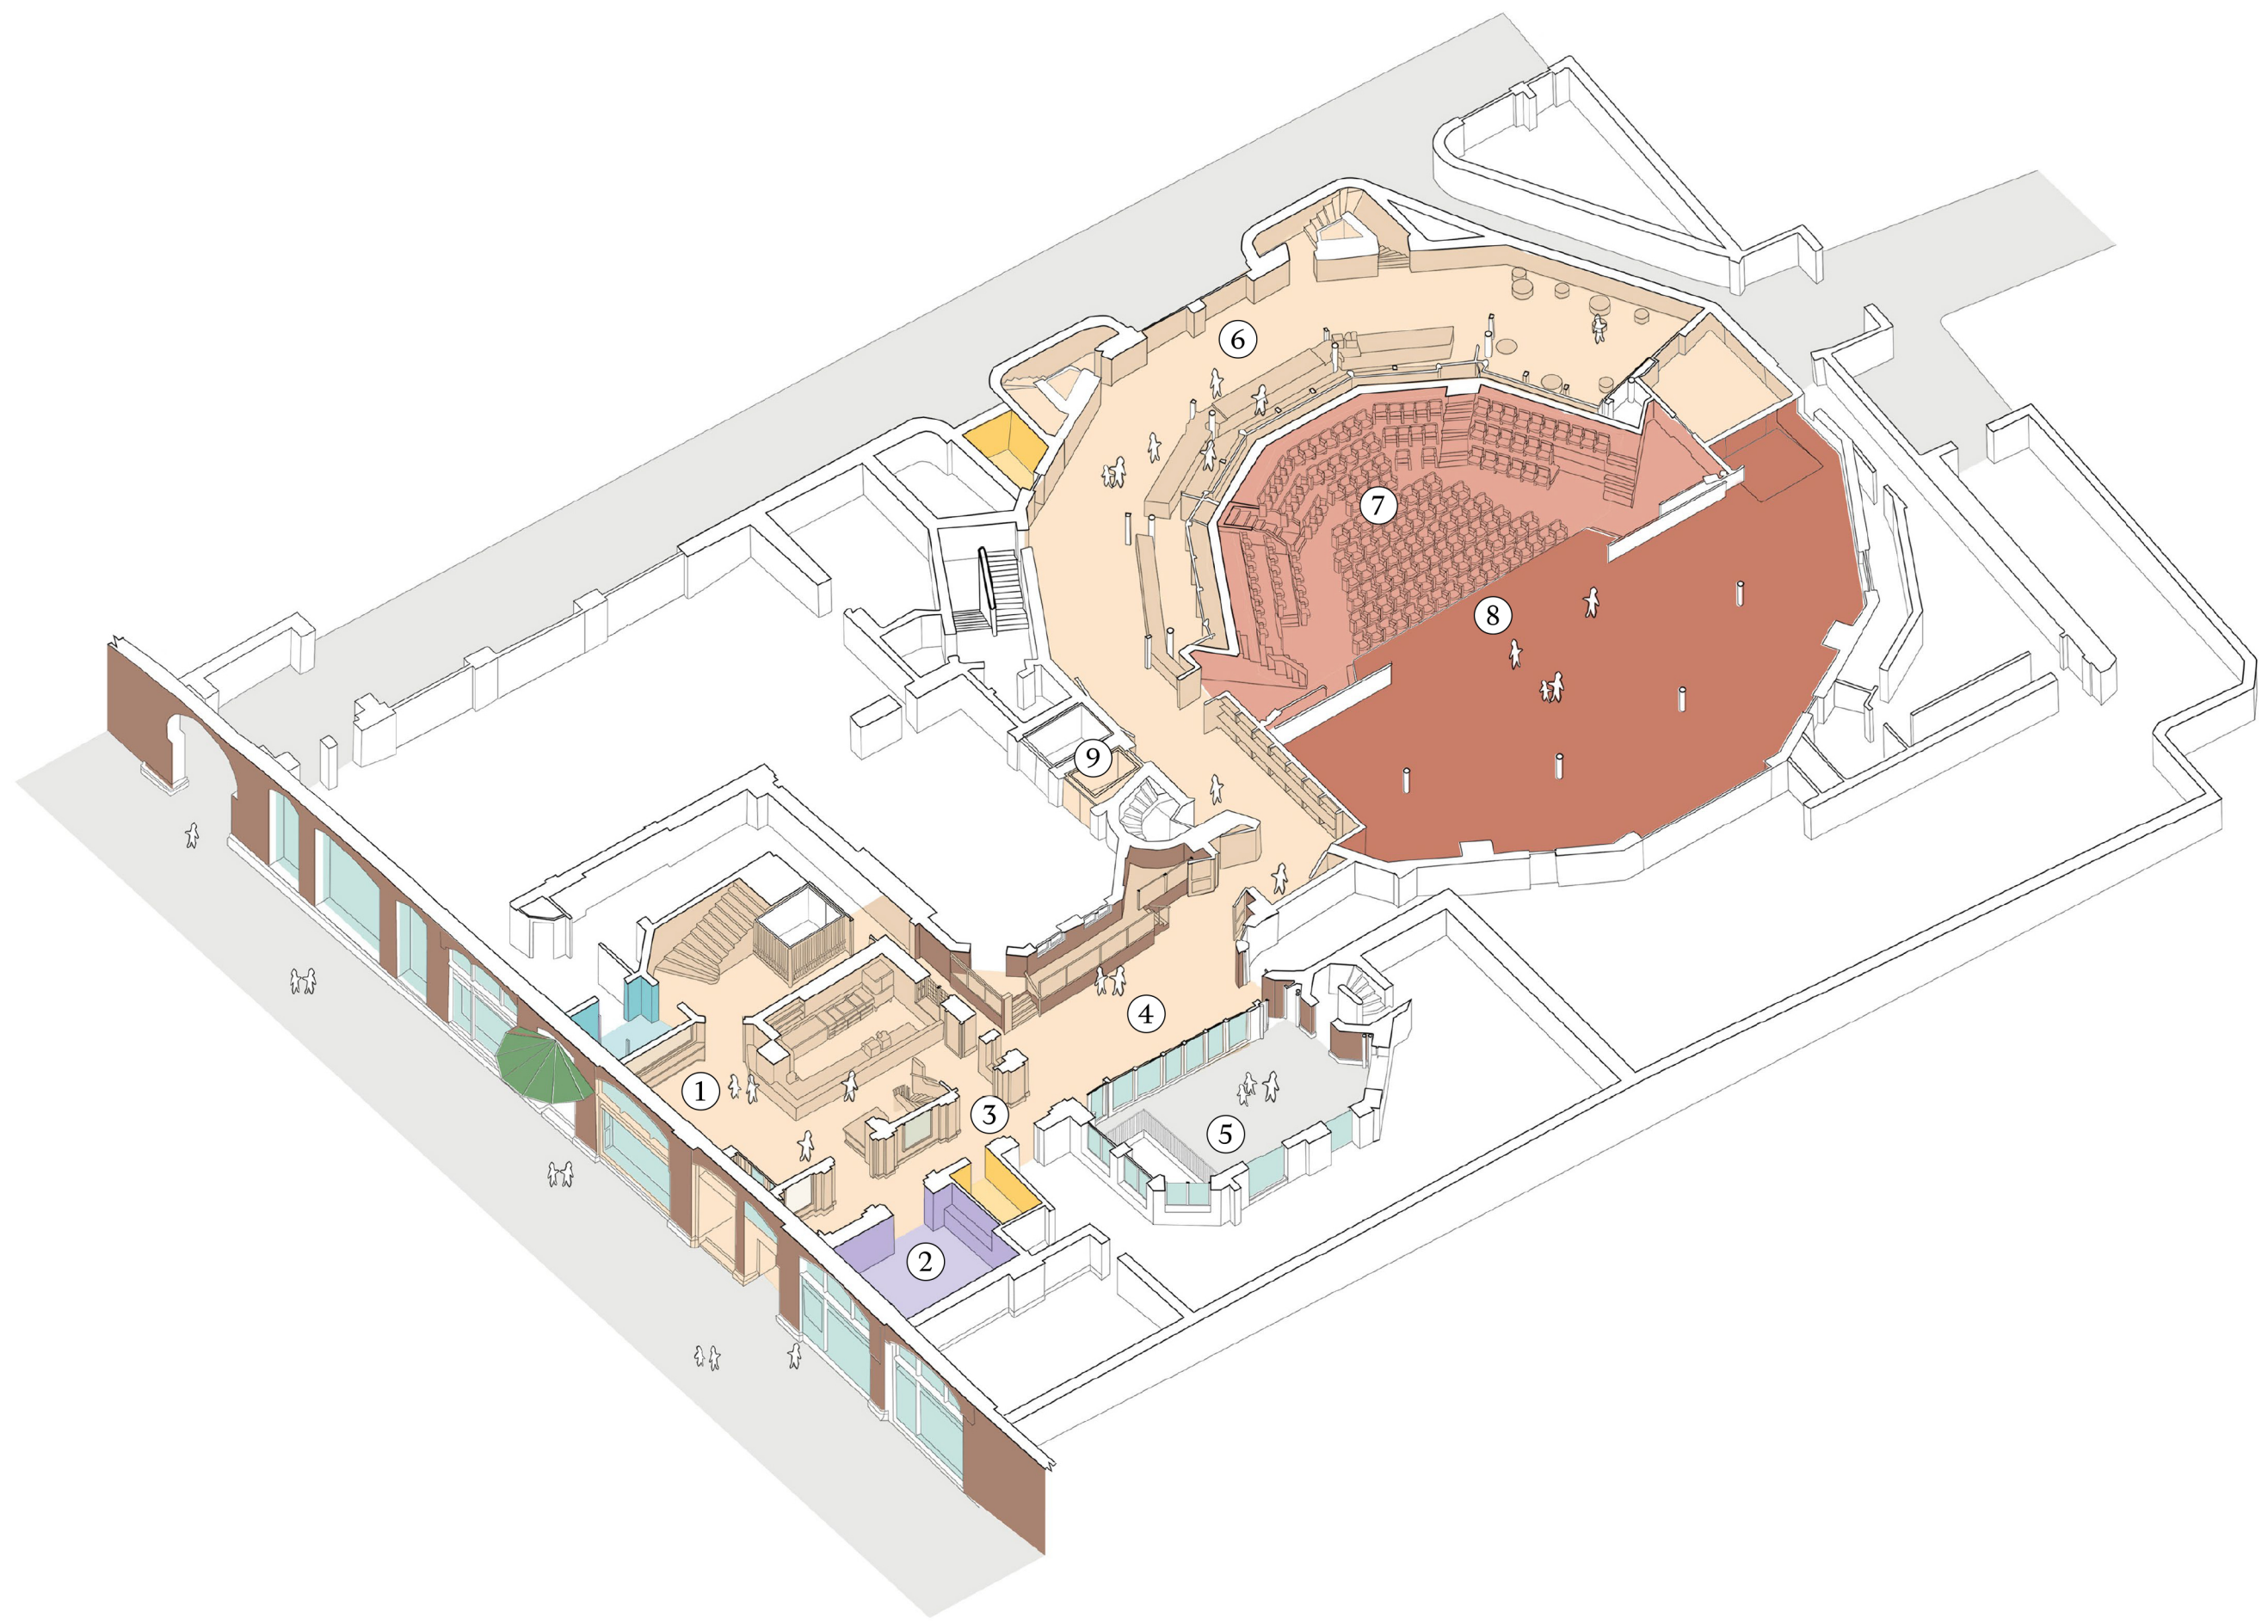

**KEY**  
Hänvisningar

- 1. Cafe  
Cafe
- 2. Studio  
Ateljé
- 3. Passageway  
Passage
- 4. Courtyard Room  
Gårdsrum
- 5. Courtyard  
Gård
- 6. Foyer  
Foajé
- 7. Auditorium  
Auditorium
- 8. Stage  
Scen
- 9. New Lift  
Ny hiss

MALMÖ STADSTEATER HIPPODROMEN 2023 Level 1 Axonometric